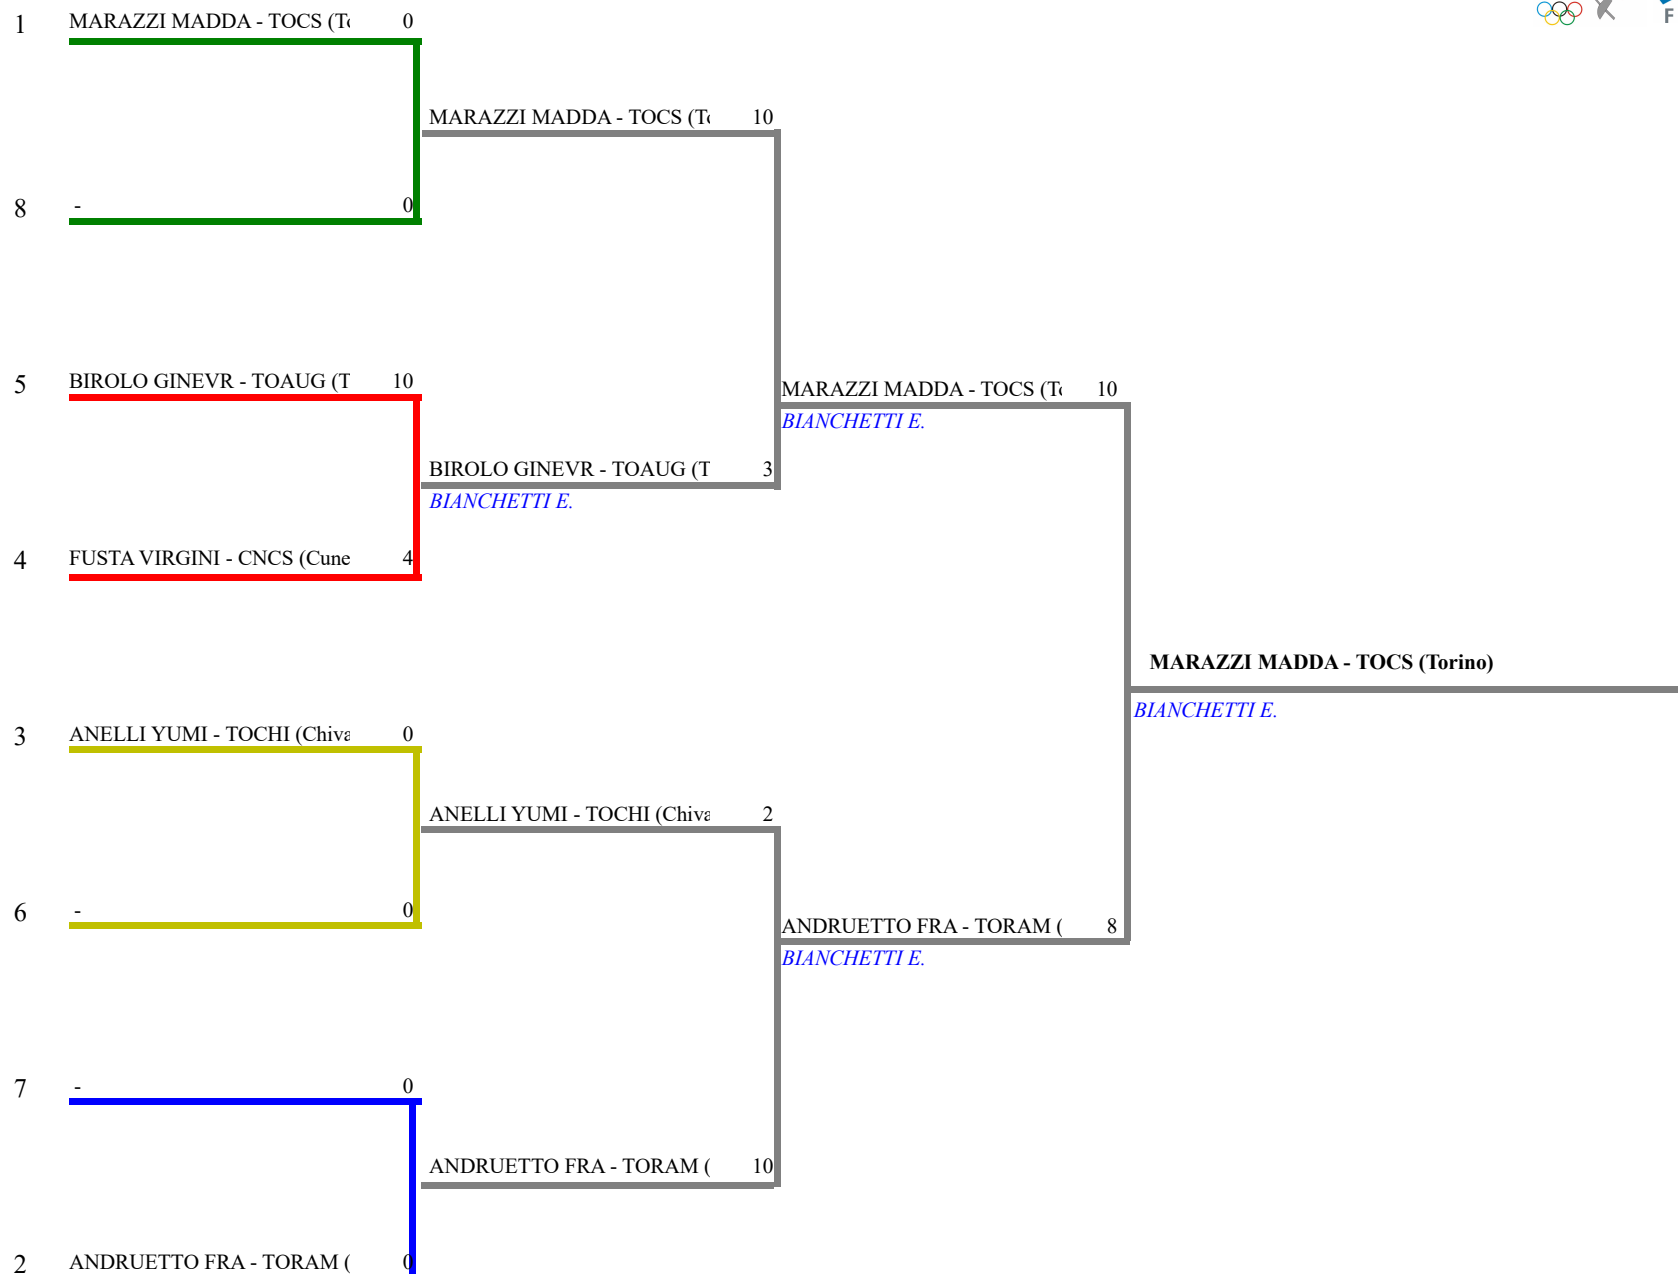

Fioretto femminile Giovanissime
TABELLONE DEI QUARTI DI FINALE

FEDERAZIONE ITALIANA SCHERMA
FEDERATION INTERNATIONALE D'ESCRIME

Classifica provvisoria ai gironi

Fioretto femminile

Giovanissimi/Giovanissime

PIEMONTE - 1a Prova GPG Fioretto e Sciab

PIEMONTE - 1a Prova GPG Fioretto-S

Stampa: 02/05/2021 15:29

<u>Classifica</u>	<u>N.Fis</u>	<u>Cognome</u>	<u>Nome</u>	<u>Sigla Soc.</u>	<u>Girone</u>	<u>V/A</u>	<u>Diff.</u>	<u>Stocc.</u>	<u>Ricev.</u>	<u>Passano:</u>	<u>5</u>
1	683884	MARAZZI	MADDALENA	TOCS	1	1	1,00	13	20	7	Qualificata
2	690214	ANDRUETTO	FRANCESCA	TORAM	2	1	0,75	3	15	12	Qualificata
3	693918	ANELLI	YUMI	TOCHI	3	1	0,50	4	15	11	Qualificata
4	697496	FUSTA	VIRGINIA	CNCS	4	1	0,25	-9	10	19	Qualificata
5	692003	BIROLO	GINEVRA	TOAUG	5	1	0,00	-11	8	19	Qualificata